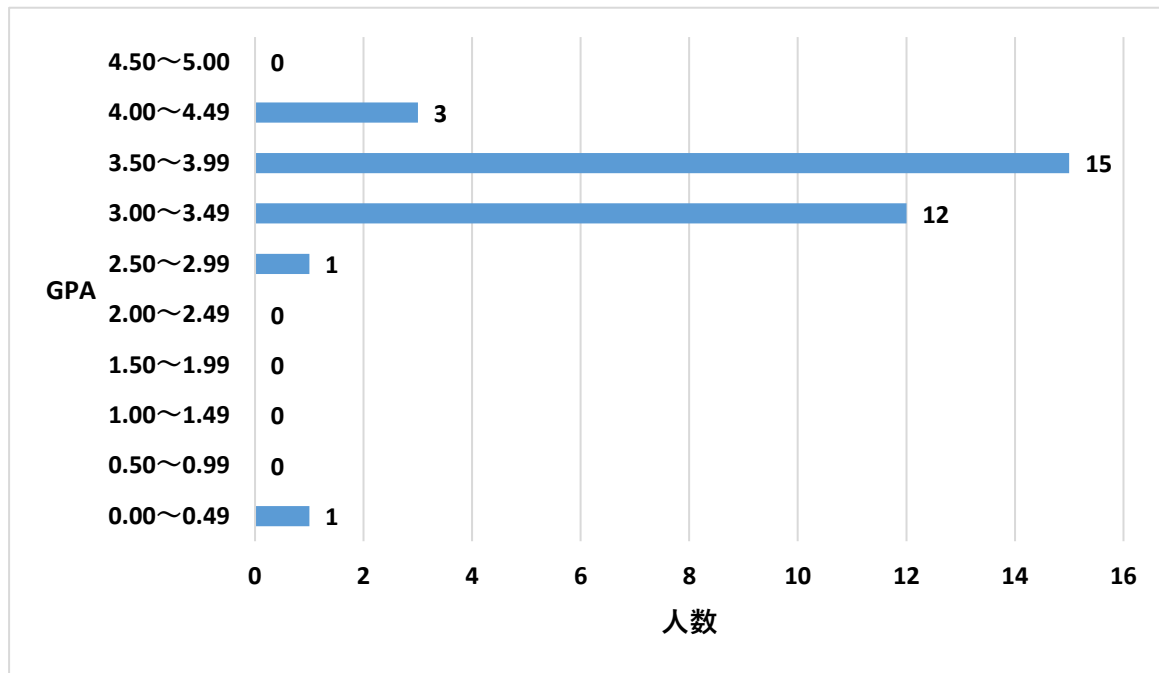

2023年度(後期)GPA分布図

保育科 1年次生

0.00～0.49	1
0.50～0.99	0
1.00～1.49	0
1.50～1.99	0
2.00～2.49	0
2.50～2.99	1
3.00～3.49	12
3.50～3.99	15
4.00～4.49	3
4.50～5.00	0
合計人数	32
GPA最大値	4.29
GPA最小値	0.00
GPA平均	3.41

保育科1年次生「2023年度(後期)GPA分布表」

保育科1年生で2023年度(後期)GPAが、3.26以下の学生(8名)が、下位1/4に該当します。