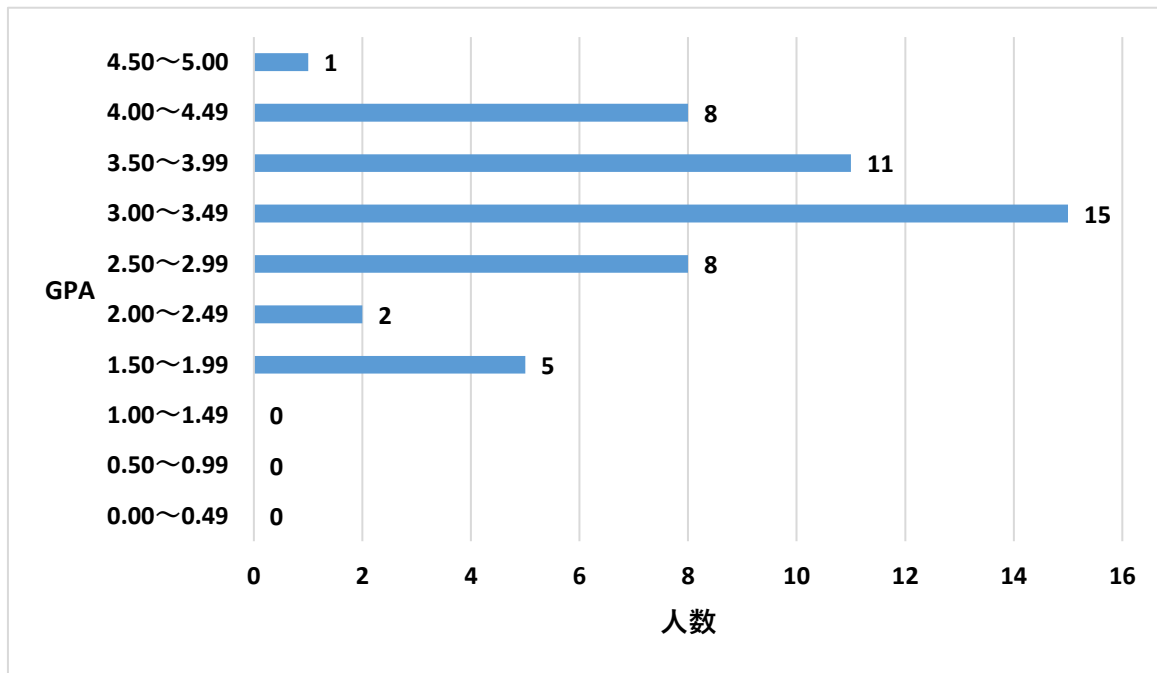

2023年度(後期)GPA分布図

保育科 2年次生

0.00～0.49	0
0.50～0.99	0
1.00～1.49	0
1.50～1.99	5
2.00～2.49	2
2.50～2.99	8
3.00～3.49	15
3.50～3.99	11
4.00～4.49	8
4.50～5.00	1
合計人数	50
GPA最大値	4.55
GPA最小値	1.56
GPA平均	3.24

保育科2年次生「2023年度(後期)GPA分布表」

保育科2年生で2023年度(後期)GPAが、2.71以下の学生(12名)が、下位1/4に該当します。