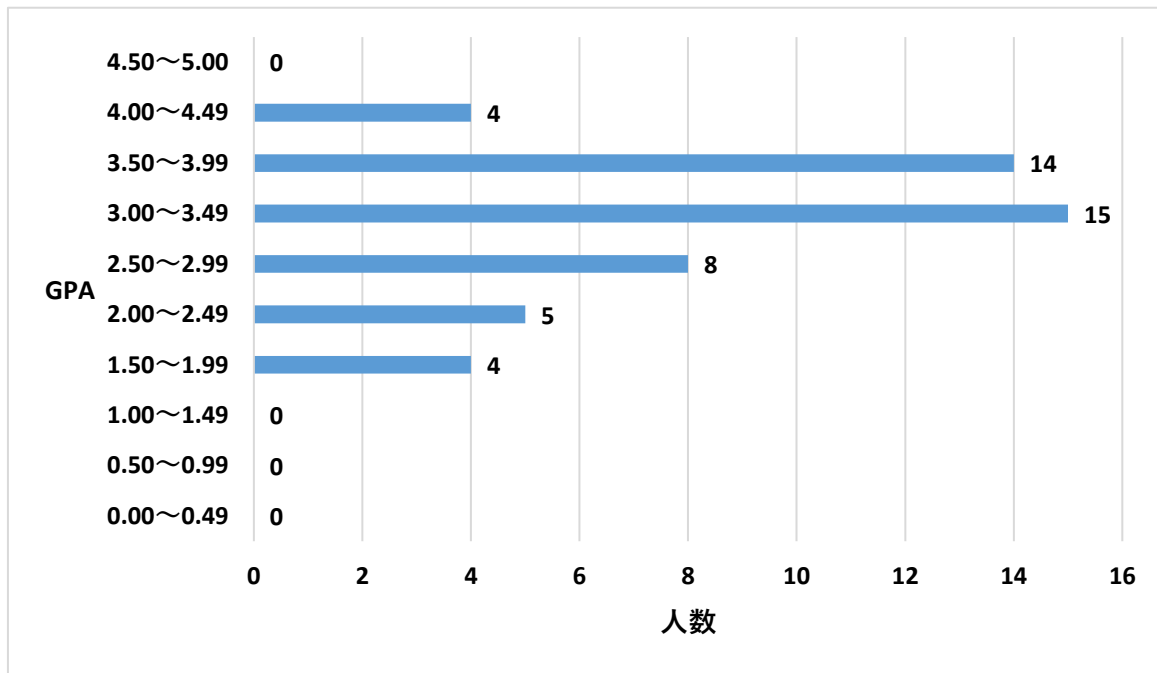

2023年度GPA分布図

保育科 2年次生

0.00～0.49	0
0.50～0.99	0
1.00～1.49	0
1.50～1.99	4
2.00～2.49	5
2.50～2.99	8
3.00～3.49	15
3.50～3.99	14
4.00～4.49	4
4.50～5.00	0
合計人数	50
GPA最大値	4.40
GPA最小値	1.58
GPA平均	3.17

保育科2年次生「2023年度GPA分布表」

保育科2年生で2023年度GPAが、2.62以下の学生(12名)が、下位1/4に該当します。