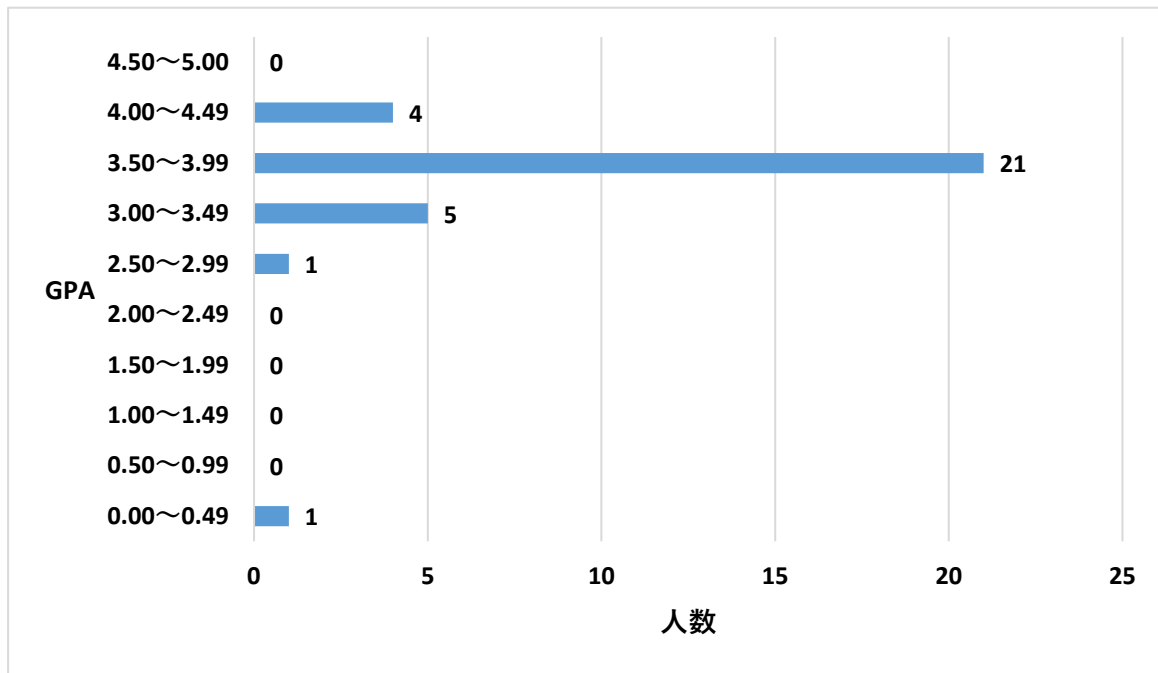

## 2023年度GPA分布図

保育科 1年次生

0.00～0.49	1
0.50～0.99	0
1.00～1.49	0
1.50～1.99	0
2.00～2.49	0
2.50～2.99	1
3.00～3.49	5
3.50～3.99	21
4.00～4.49	4
4.50～5.00	0
合計人数	32
GPA最大値	4.33
GPA最小値	0.00
GPA平均	3.54

## 保育科1年次生「2023年度GPA分布表」

保育科1年生で2023年度GPAが、3.5以下の学生(8名)が、下位1/4に該当します。